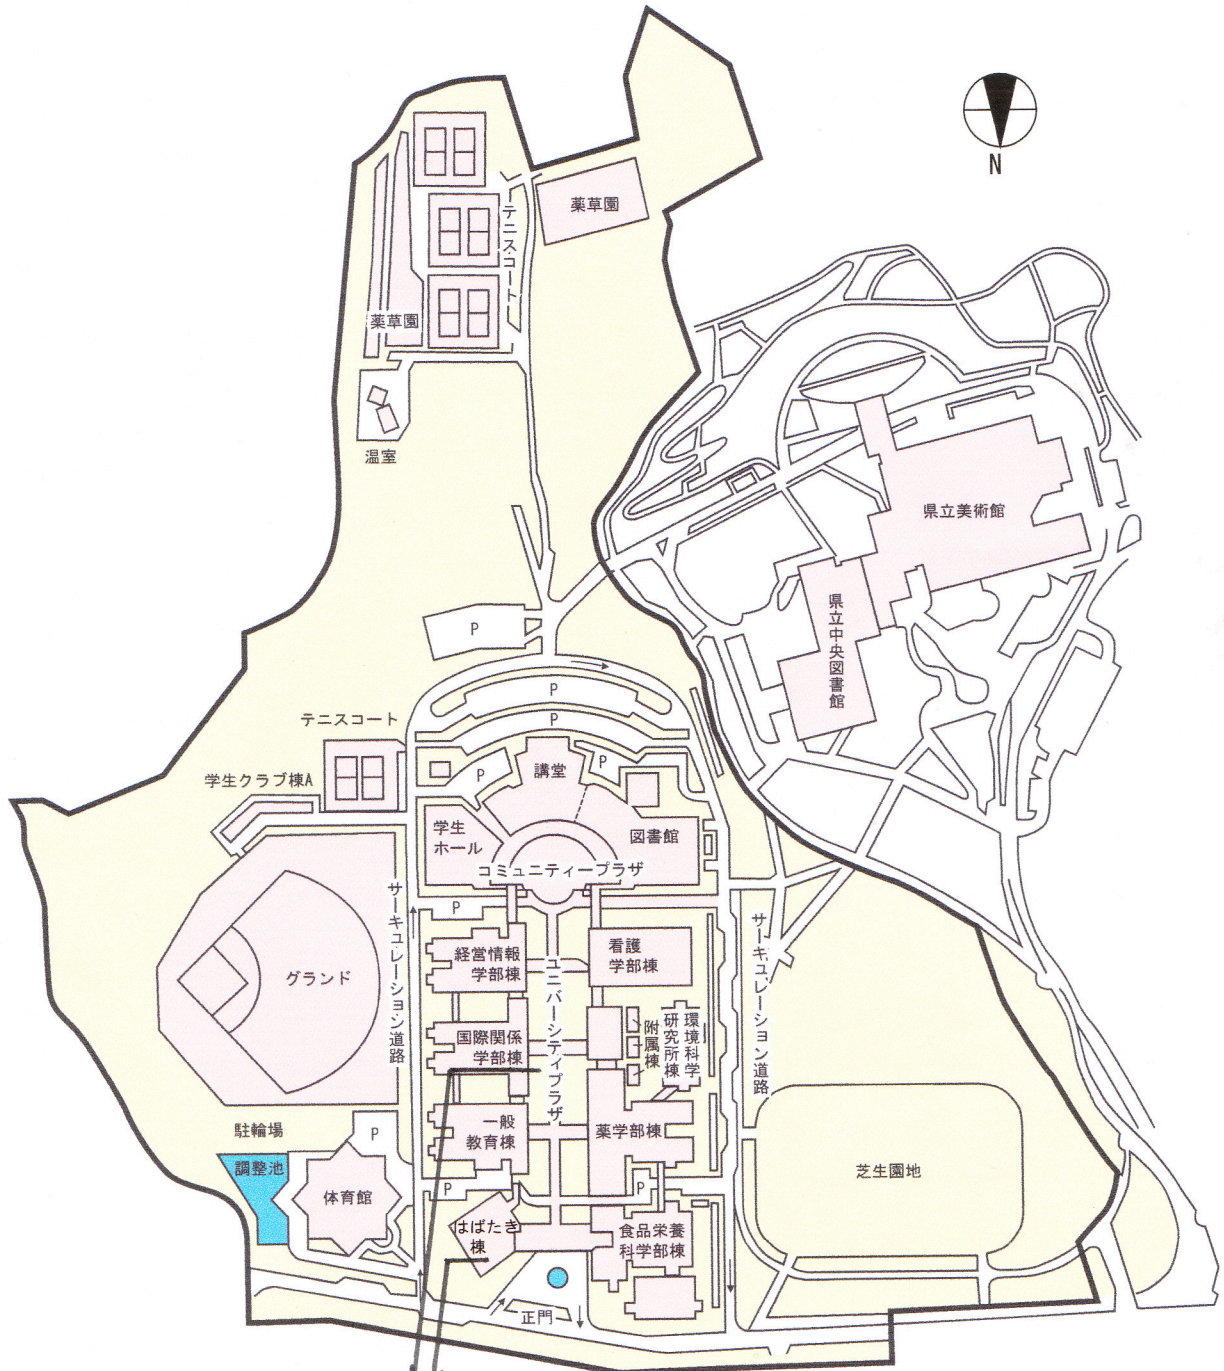

静岡県立大学へのアクセス

■ 図ご案内 (大学所在地・交通)

静岡までのアクセス (いずれも「新幹線ひかり号」を使用した場合)

- 東京から : 東京→静岡 約1時間
- 大阪から : 新大阪→静岡 約2時間
- 名古屋から : 名古屋→静岡 約1時間

最寄り駅からのアクセス

- 徒歩の場合 : JR「草薙駅」又は静岡鉄道「草薙駅」「県立美術館前駅」下車 徒歩15分
- バスの場合 : JR「草薙駅」前より、しずてつジャストライン 草薙団地行き(三保草薙線)で、「県立大学入口」下車 約5分
*平日の午前のみ、「県立大学前」下車が可能です 下車0分

〒422-8526 静岡市駿河区谷田52-1

静岡芸術劇場へのアクセス

JR 東静岡駅(静岡駅より東海道本線で2分)南口前, グランシップ内
静岡市駿河区池田 79-4 Tel. 054-203-5730

2009 年度日本イスタニヤ学会第 55 回大会 会場案内

静岡県立大学

学内配置図

※サーキュレーション道路は全車両一方通行

はばたき棟：理事会

国際関係学部棟：

1階 3108, 3106, 3110 教室：総会，研究発表

1階カレッジホール：休憩室，書籍展示。1階 3104 教室：大会本部