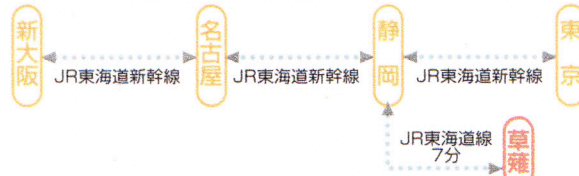

静岡県立大学へのアクセス

■ 図ご案内 (大学所在地・交通)

静岡までのアクセス (いずれも「新幹線ひかり号」を使用した場合)

- 東京から : 東京→静岡 約1時間
- 大阪から : 新大阪→静岡 約2時間
- 名古屋から : 名古屋→静岡 約1時間

最寄り駅からのアクセス

- 徒歩の場合 : JR「草薙駅」又は静岡鉄道「草薙駅」「県立美術館前駅」下車 徒歩15分
- バスの場合 : JR「草薙駅」前より、しずてつジャストライン 草薙団地行き(三保草薙線)で、「県立大学入口」下車 約5分
*平日の午前のみ、「県立大学前」下車が可能です 下車0分