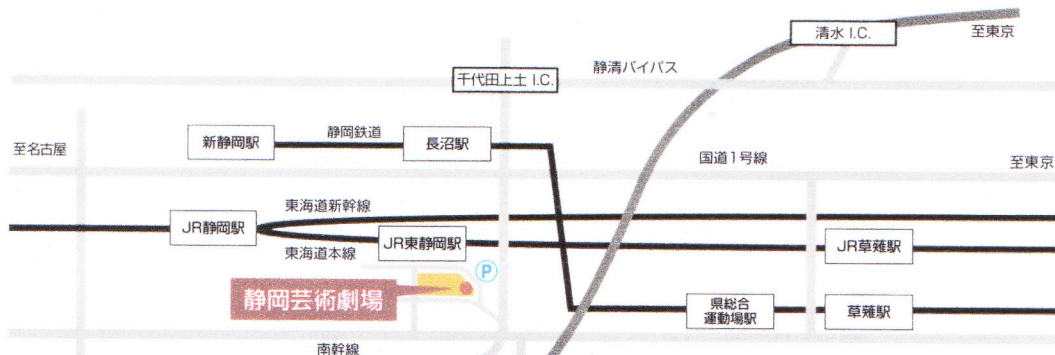

静岡県立大学へのアクセス

■ 図ご案内 (大学所在地・交通)

静岡までのアクセス (いずれも「新幹線ひかり号」を使用した場合)

- 東京から : 東京→静岡 約1時間
- 大阪から : 新大阪→静岡 約2時間
- 名古屋から : 名古屋→静岡 約1時間

最寄り駅からのアクセス

- 徒歩の場合 : JR「草薙駅」又は静岡鉄道「草薙駅」「県立美術館前駅」下車 徒歩15分
- バスの場合 : JR「草薙駅」前より、しずてつジャストライン 草薙団地行き(三保草薙線)で、「県立大学入口」下車 約5分
*平日の午前のみ、「県立大学前」下車が可能です 下車0分

〒422-8526 静岡市駿河区谷田52-1

静岡芸術劇場へのアクセス

JR 東静岡駅(静岡駅より東海道本線で2分)南口前, グランシップ内
静岡市駿河区池田 79-4 Tel. 054-203-5730

2009 年度日本イスタニヤ学会第 55 回大会 会場案内

静岡県立大学

学内配置図

※サーキュレーション道路は全車両一方通行

はばたき棟：理事会

国際関係学部棟：

1階 3108, 3106, 3110 教室：総会，研究発表

1階カレッジホール：休憩室，書籍展示。1階 3104 教室：大会本部