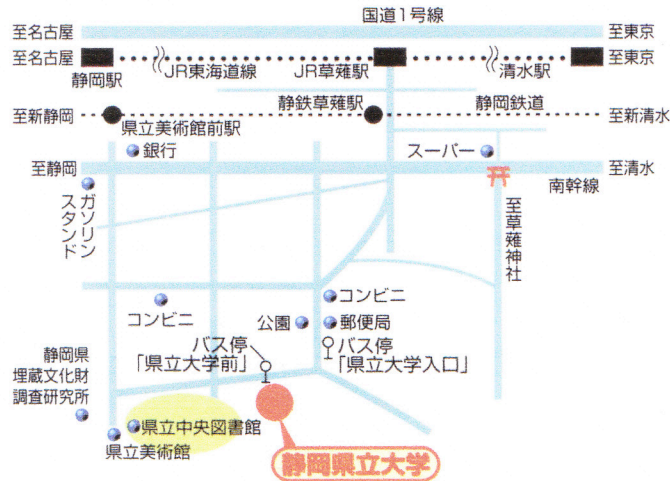

静岡県立大学へのアクセス

■ 図ご案内 (大学所在地・交通)

静岡までのアクセス (いずれも「新幹線ひかり号」を使用した場合)

- 東京から : 東京→静岡 約1時間
- 大阪から : 新大阪→静岡 約2時間
- 名古屋から : 名古屋→静岡 約1時間

最寄り駅からのアクセス

- 徒歩の場合 : JR「草薙駅」又は静岡鉄道「草薙駅」「県立美術館前駅」下車 徒歩15分
- バスの場合 : JR「草薙駅」前より、しずてつジャストライン 草薙団地行き(三保草薙線)で、「県立大学入口」下車 約5分
*平日の午前のみ、「県立大学前」下車が可能です 下車0分

〒422-8526 静岡市駿河区谷田52-1

静岡芸術劇場へのアクセス

JR 東静岡駅(静岡駅より東海道本線で2分)南口前, グランシップ内
静岡市駿河区池田 79-4 Tel. 054-203-5730

2009 年度日本イスタニヤ学会第 55 回大会 会場案内

静岡県立大学

学内配置図

※サーキュレーション道路は全車両一方通行

はばたき棟：理事会

国際関係学部棟：

1階 3108, 3106, 3110 教室：総会，研究発表

1階カレッジホール：休憩室，書籍展示。1階 3104 教室：大会本部