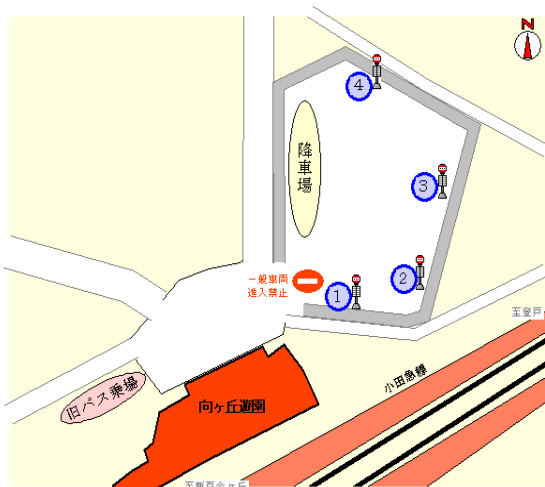

向ヶ丘遊園駅から生田キャンパスまでのアクセス：無料送迎バスのお知らせ

大会期間中、向ヶ丘遊園駅北口から学会会場生田キャンパスまで、会員向けに無料送迎バスを運行します。

- ・バスは、専修大学のマスコットが目印です（愛称：センディバス）。
- ・バス乗車口は、小田急線向ヶ丘遊園駅北口下車、案内図4番の停留所です。
- ・4番停留所では、専修大学教職員用バスも運行しておりますが、ご乗車はできません。必ずセンディバスをご利用下さい。

無料送迎バス時刻表

第1日目 18日(土)

生田キャンパス行	時	向ヶ丘遊園駅行
	8	
0 15 30 45	9	
0 15 30 45	10	30 45
0 15 45	11	0 30
15 45	12	0 30 45
0 15 30 45	13	0 15 30 45
0 15 30 45	14	0 15 30 45
0 15 30 45	15	0 15 30 45
	16	0 15 30 45
	17	0 30
	18	0 30
	19	
	20	20*

第2日目 19日(日)

生田キャンパス行	時	向ヶ丘遊園駅行
	30 45	8
0 15 30 45	9	
0 15 30 45	10	0 15 30 45
0 15 45	11	0 30
0 15 30 45	12	0 15 30 45
15 45	13	0 30 45
0 15 30 45	14	0 15 30 45
	15	0 15 30 45
	16	0 15

\*)懇親会終了後出発

バス乗車口(向ヶ丘遊園駅北口)

生田キャンパスへは、無料送迎バスの他に小田急バスもご利用になれます。

「聖マリアンナ医科大学」、「あざみ野」行きバス（停留所1番）、または、「専修大学前」（停留所2番）行きバスで約10分、専修大学120年記念館前下車、徒歩3分。「専修大学9号館」行バス（停留所2番）は、終点下車。