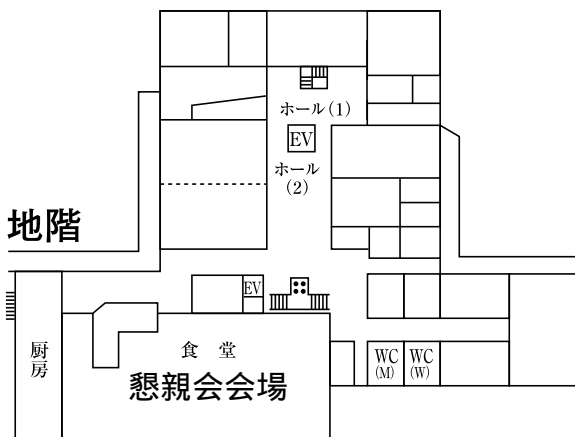

## 存心館

## 以学館

### 会場案内

受付：存心館 1階玄関ホール

分科会会場：存心館702、801、802、803、804、805、806

シンポジウム会場：以学館2号ホール（ ）、存心館702（ ）

記念講演会場：以学館2号ホール

懇親会会場：以学館地階食堂

理事会会場：存心館811

参加者休憩室：存心館707、907（1日目）、存心館704、705（2日目）