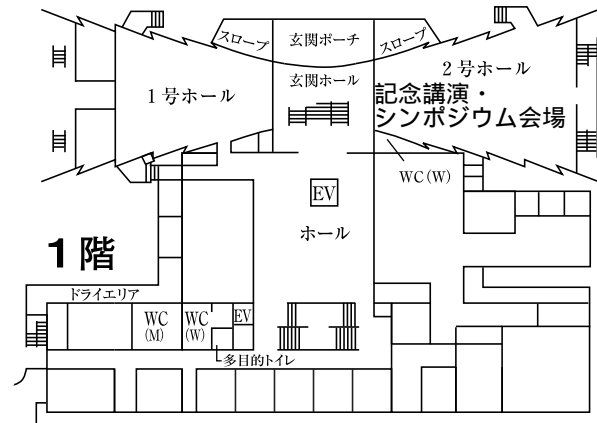

## 存心館

## 以学館

### 会場案内

受付：存心館 1階玄関ホール

分科会会場：存心館702、801、802、803、804、805、806

シンポジウム会場：以学館2号ホール（ ）、存心館702（ ）

記念講演会場：以学館2号ホール

懇親会会場：以学館地階食堂

理事会会場：存心館811

参加者休憩室：存心館707、907（1日目）、存心館704、705（2日目）