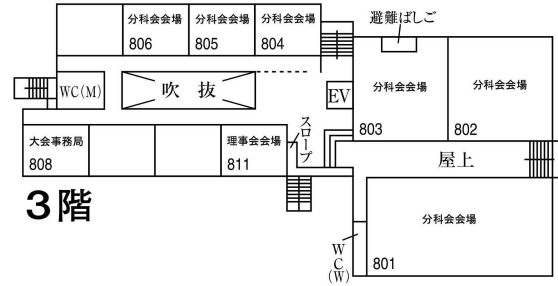

## 存心館

## 以学館

### 会場案内

受付：存心館 1階玄関ホール

分科会会場：存心館702、801、802、803、804、805、806

シンポジウム会場：以学館2号ホール（ ）、存心館702（ ）

記念講演会場：以学館2号ホール

懇親会会場：以学館地階食堂

理事会会場：存心館811

参加者休憩室：存心館707、907（1日目）、存心館704、705（2日目）