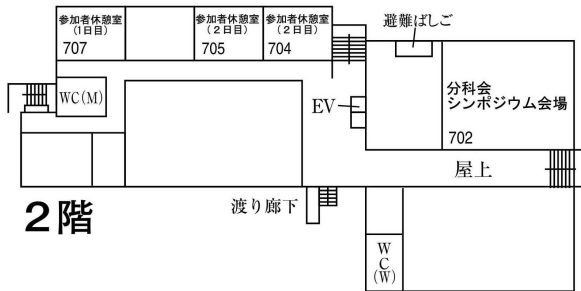

## 存心館

## 以学館

### 会場案内

受付：存心館 1階玄関ホール

分科会会場：存心館702、801、802、803、804、805、806

シンポジウム会場：以学館2号ホール（ ）、存心館702（ ）

記念講演会場：以学館2号ホール

懇親会会場：以学館地階食堂

理事会会場：存心館811

参加者休憩室：存心館707、907（1日目）、存心館704、705（2日目）