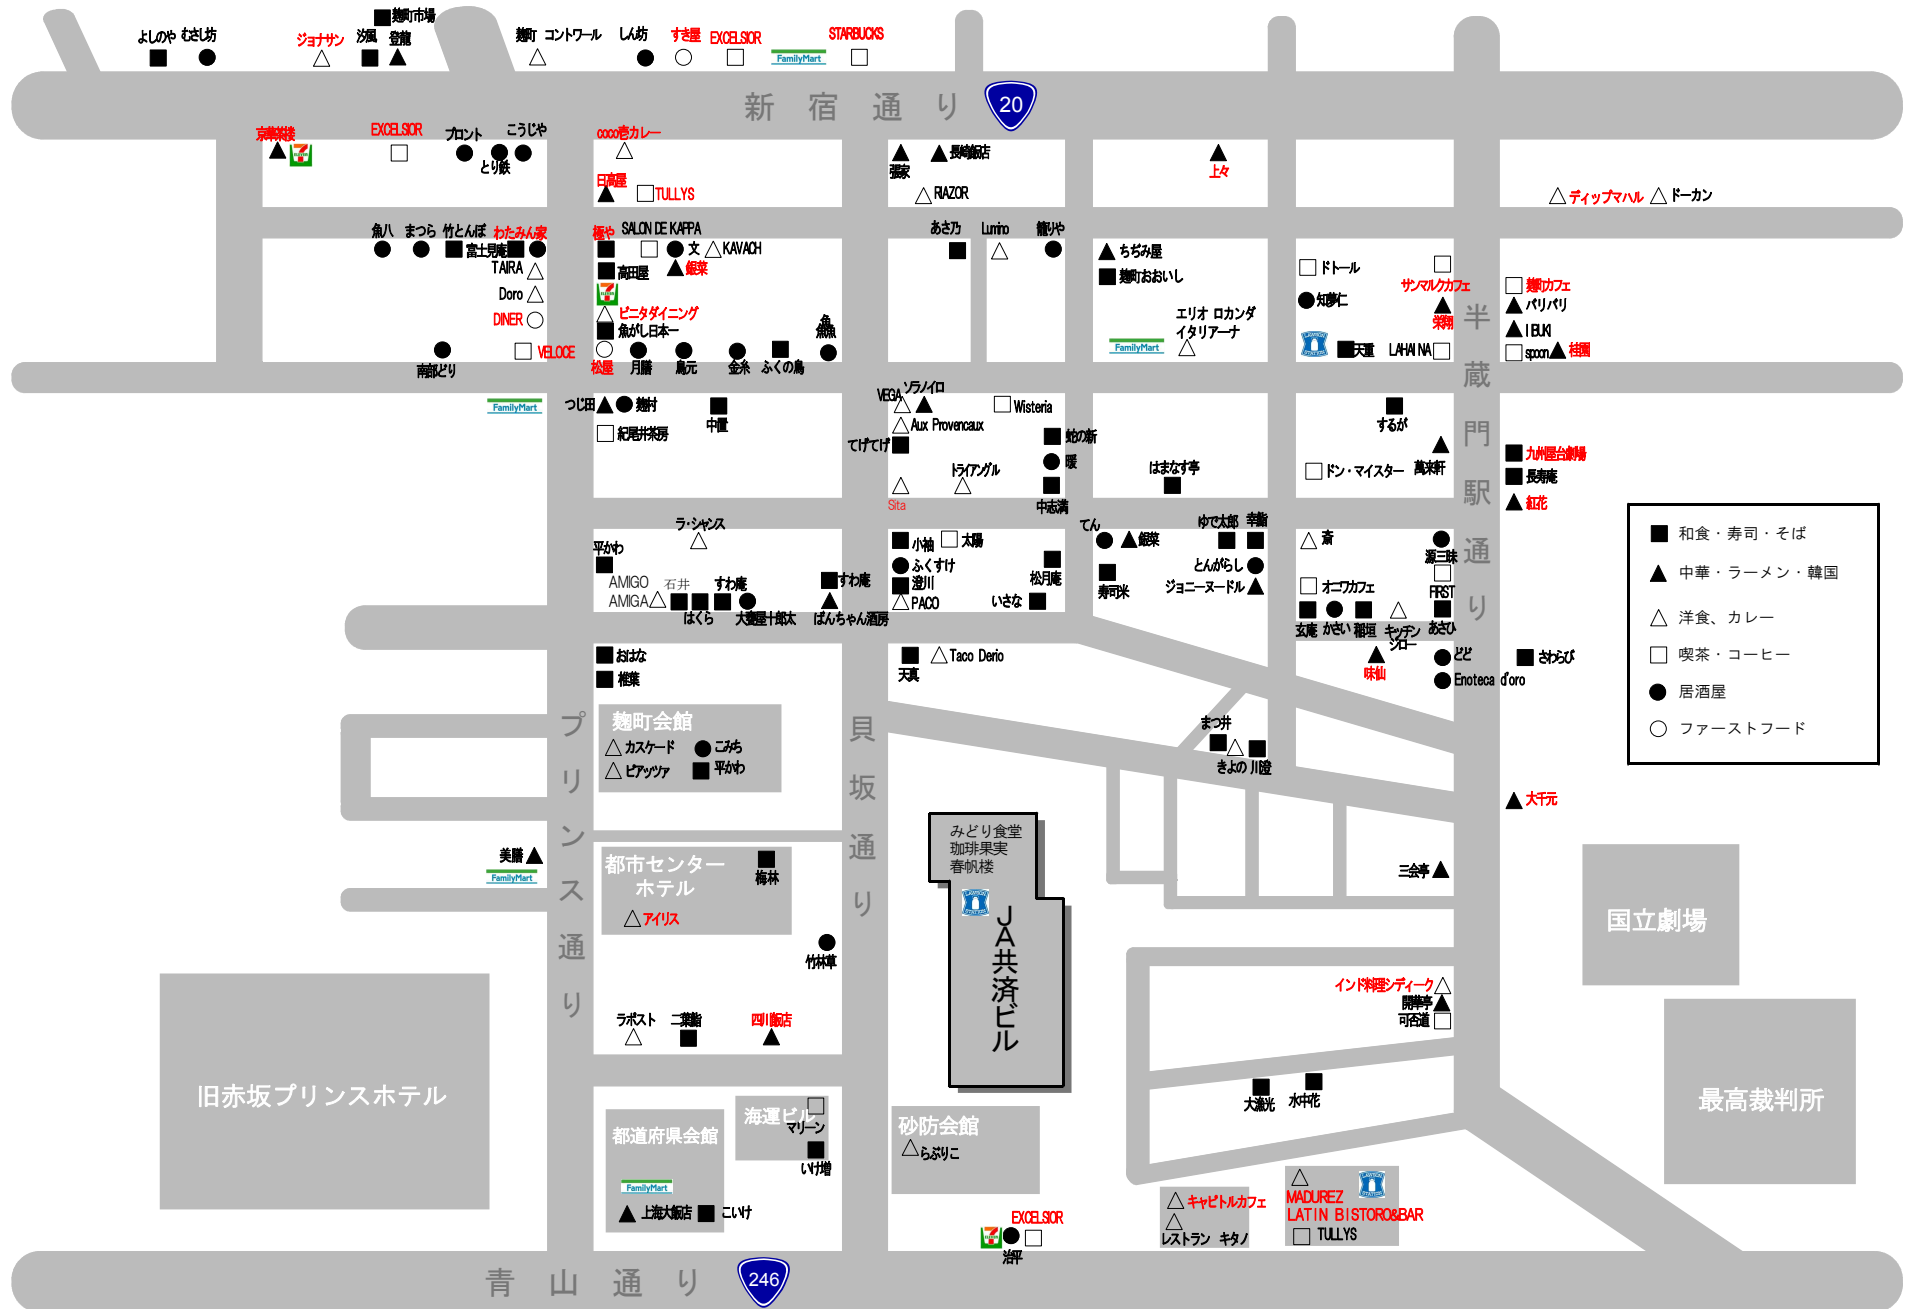

JA共済ビル周辺グルメマップ ランチ日曜日版

- 和食・寿司・そば
- ▲ 中華・ラーメン・韓国
- △ 洋食・カレー
- 喫茶・コーヒー
- 居酒屋
- ファーストフード